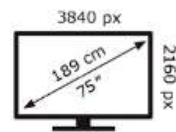

ABCDEF **G**
HDR
288 kWh/1000h

2019/2013